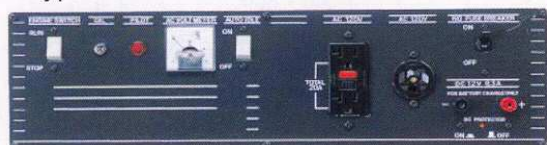

#### CENTRÁLNÍ ŘÍDÍCÍ PANEĽ

- Voltmetr
- Zásuvka pro připojení síťové šňůry
- Zařízení pro ochranu při vypnutí
- Světelný indikátor
- Vypínač

(Multifunkční panel)