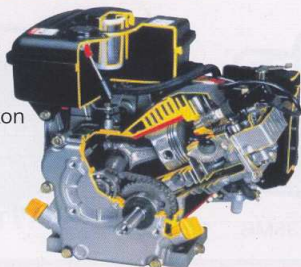

Hitachi Power Tools - ELEKTROCENTRÁLY

platnost od 08.04.2010

typ	Cena s DPH	Cena bez DPH	Akce s DPH	Akce bez DPH	dárek
E-10U (E1101)	32 590	27 158,30			
E-24	34 290	28 575,00			
E-24SB	25 290	21 075,00			
E-35MA	42 890	35 741,60			
E-35MB	38 690	32 241,60			
E-40MA	49 790	41 491,60			
E-42MB	41 690	34 741,60			
E-50MA	64 990	54 158,30			
E-57MA	68 990	57 491,60			
E-57MA-S	79 990	66 658,30			

VELMI BOHATÉ STANDARTNÍ VYBAVENÍ

SPOLEHLIVÉ A VYSOCE KVALITNÍ MOTORY MITSUBISHI OHV-GM

- Nebyvalá úspora paliva a oleje
- Kompaktní design a vysoký počáteční výkon
- Čidlo oleje