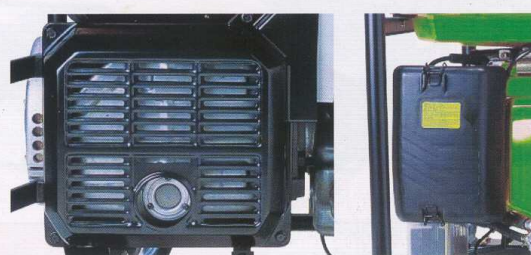

VYNIKAJÍCÍ TLUMIČ A VZDUCHOVÝ FILTR (série E)